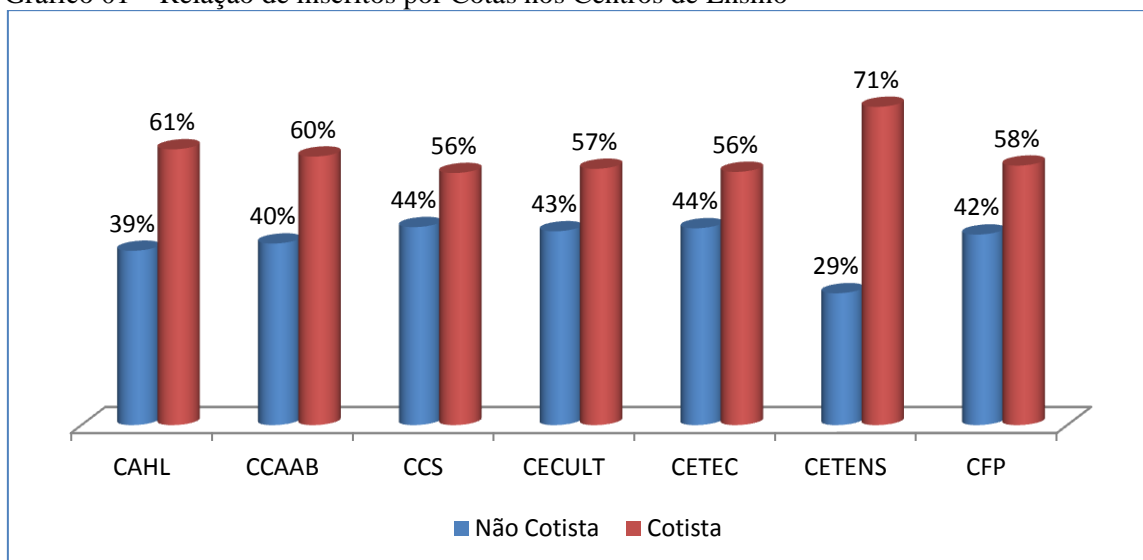

Gráfico 01 – Relação de inscritos por Cotas nos Centros de Ensino

Fonte: SISU 2016/1

Tabela 02 – Quantitativo de inscrito no Curso por Cota

Centro de Ensino	Curso	Não Cotista	Cotista	Total geral
CAHL	ARTES VISUAIS	193	284	477
CAHL	CIÊNCIAS SOCIAIS (Bac)	127	427	554
CAHL	CIÊNCIAS SOCIAIS (Lic)	63	140	203
CAHL	CINEMA E AUDIOVISUAL	241	264	505
CAHL	COMUNICAÇÃO SOCIAL - JORNALISMO	254	343	597
CAHL	GESTÃO PÚBLICA	501	707	1208
CAHL	HISTÓRIA	429	696	1125
CAHL	MUSEOLOGIA	325	488	813
CAHL	SERVIÇO SOCIAL	782	1263	2045
CCAAB	AGRONOMIA	468	741	1209
CCAAB	BIOLOGIA (Bac)	475	758	1233
CCAAB	BIOLOGIA (Lic)	644	961	1605
CCAAB	ENGENHARIA DE PESCA	444	715	1159
CCAAB	ENGENHARIA FLORESTAL	487	826	1313
CCAAB	MEDICINA VETERINÁRIA	626	736	1362
CCAAB	ZOOTECNIA	744	1013	1757
CCS	ENFERMAGEM	451	609	1060
CCS	INTERDISCIPLINAR EM SAÚDE	362	357	719
CCS	NUTRIÇÃO	815	1201	2016
CCS	PSICOLOGIA	724	828	1552
CECULT	INTERDISCIPLINAR EM CULTURA, LINGUAGENS E TECNOLOGIAS APLICADAS	168	248	416
CECULT	INTERDISCIPLINAR EM CULTURA, LINGUAGENS E TECNOLOGIAS APLICADAS (Noturno)	136	154	290
CETEC	CIÊNCIAS EXATAS E TECNOLÓGICAS	682	873	1555
CETEC	ENGENHARIA SANITÁRIA E AMBIENTAL	250	326	576
CETENS	INTERDISCIPLINAR EM ENERGIA E	977	2359	3336