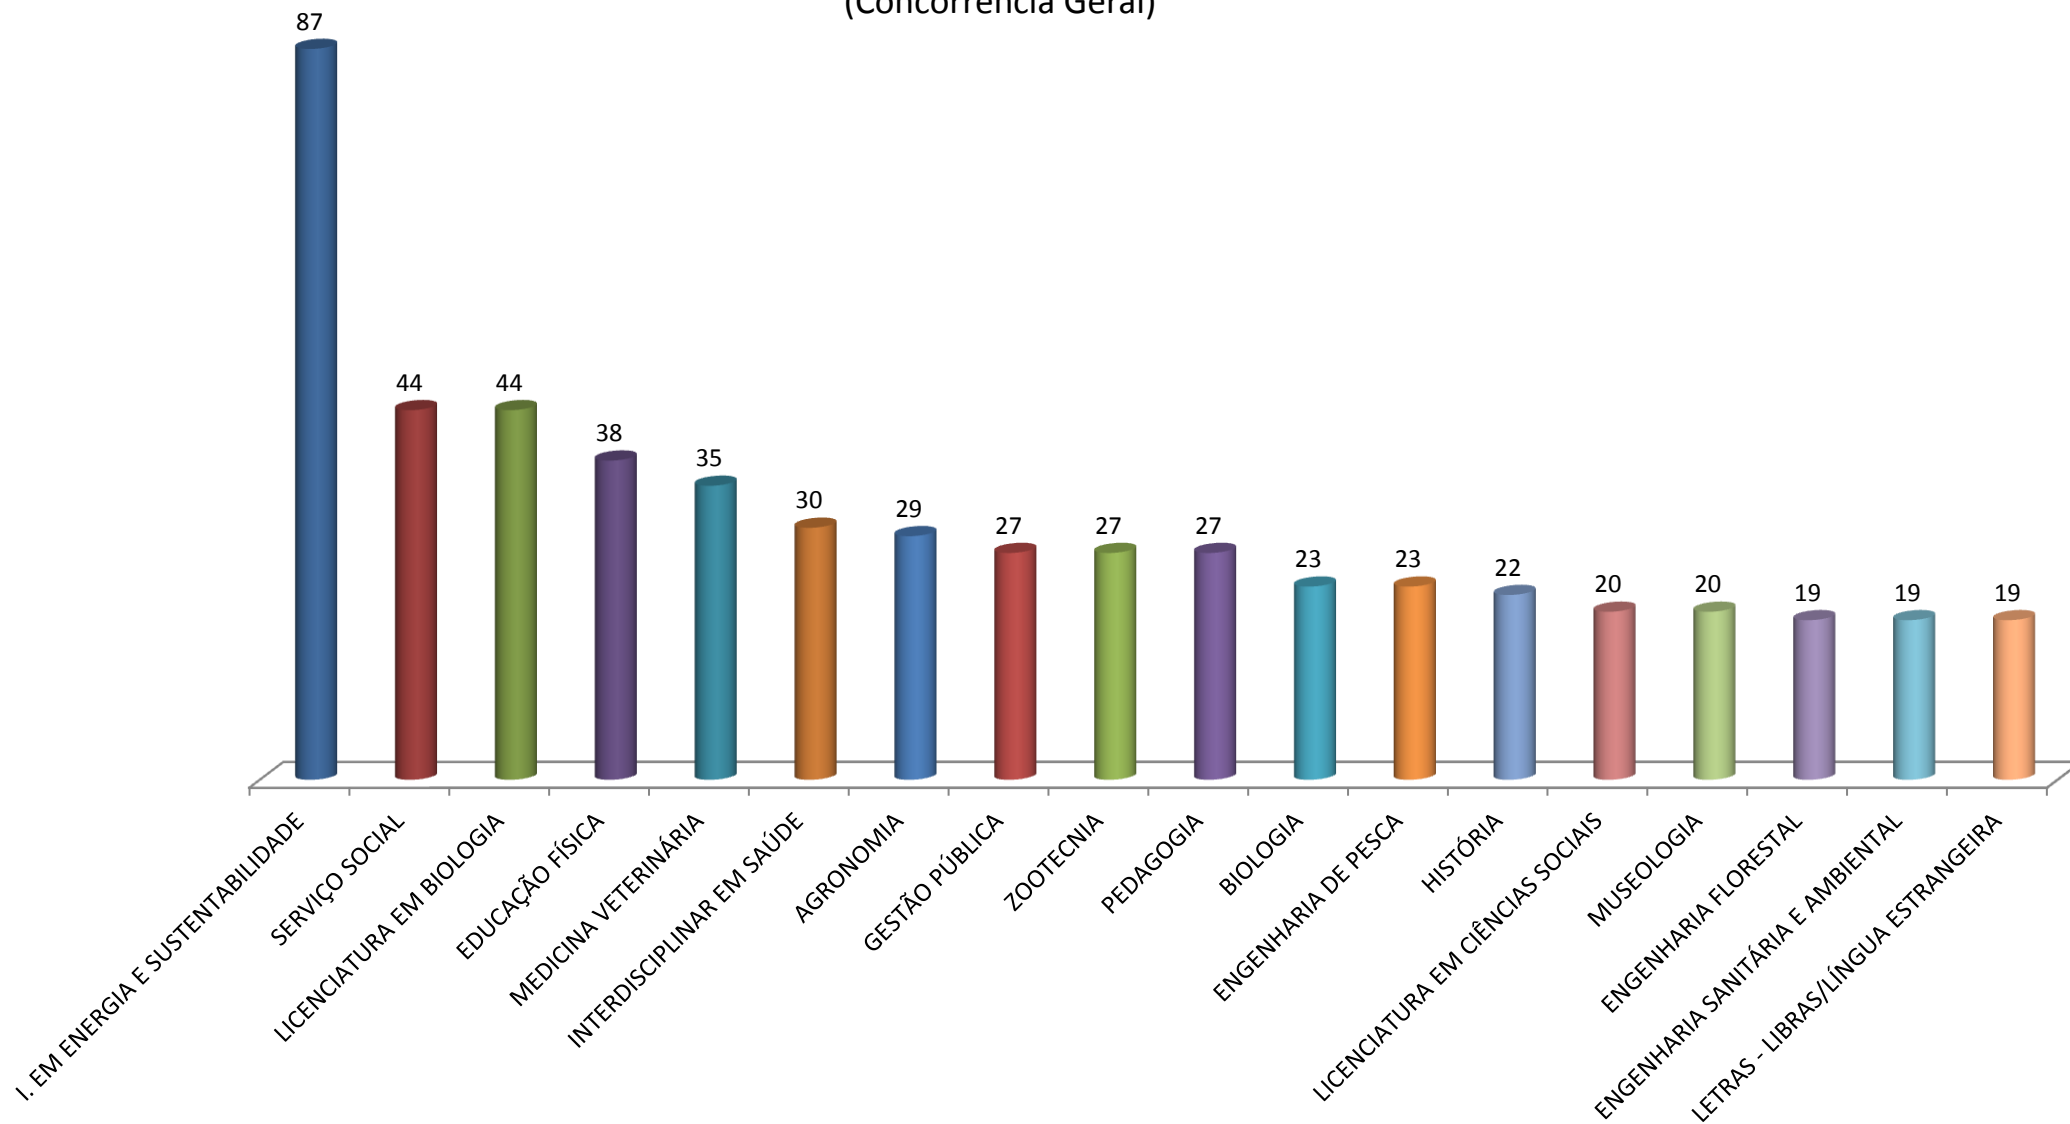

1ª Edição do Sistema de Seleção Unificada 2015

Número de Inscritos por Vaga Ofertada
(Concorrência Geral)

1ª Edição do Sistema de Seleção Unificada 2015

Tabela de Inscritos por *Campus* /Curso

Centro de Ensino	Curso	Formação	Turno	Inscritos	Vagas	Concorrência
CAHL	SERVIÇO SOCIAL	BACHARELADO	NOTURNO	2183	50	44
CAHL	GESTÃO PÚBLICA	TECNOLÓGICO	NOTURNO	1325	50	27
CAHL	HISTÓRIA	LICENCIATURA	NOTURNO	1099	50	22
CAHL	LICENCIATURA EM CIÊNCIAS SOCIAIS	LICENCIATURA	INTEGRAL	305	15	20
CAHL	MUSEOLOGIA	BACHARELADO	INTEGRAL	1006	50	20
CAHL	COMUNICAÇÃO SOCIAL - JORNALISMO	BACHARELADO	INTEGRAL	721	40	18
CAHL	ARTES VISUAIS	BACHARELADO	NOTURNO	636	40	16
CAHL	CIÊNCIAS SOCIAIS	BACHARELADO	INTEGRAL	530	35	15
CAHL	CINEMA E AUDIOVISUAL	BACHARELADO	INTEGRAL	540	40	14
CCAAB	MEDICINA VETERINÁRIA	BACHARELADO	INTEGRAL	1407	40	35
CCAAB	AGRONOMIA	BACHARELADO	INTEGRAL	1437	50	29
CCAAB	ZOOTECNIA	BACHARELADO	INTEGRAL	1860	70	27
CCAAB	BIOLOGIA	BACHARELADO	INTEGRAL	1404	60	23
CCAAB	ENGENHARIA DE PESCA	BACHARELADO	INTEGRAL	1362	60	23
CCAAB	ENGENHARIA FLORESTAL	BACHARELADO	INTEGRAL	1338	70	19
CCS	INTERDISCIPLINAR EM SAÚDE	BACHARELADO	INTEGRAL	2979	100	30
CECULT	INTERDISCIPLINAR EM CULTURA, LINGUAGENS E TECNOLOGIAS APLICADAS	BACHARELADO	VESPERTINO	398	30	13
CECULT	INTERDISCIPLINAR EM CULTURA, LINGUAGENS E TECNOLOGIAS APLICADAS - NOTURNO	BACHARELADO	NOTURNO	393	30	13
CETEC	ENGENHARIA SANITÁRIA E AMBIENTAL	BACHARELADO	INTEGRAL	779	40	19
CETEC	CIÊNCIAS EXATAS E TECNOLÓGICAS	BACHARELADO	INTEGRAL	2025	150	14
CETENS	INTERDISCIPLINAR EM ENERGIA E SUSTENTABILIDADE	BACHARELADO	VESPERTINO	3926	45	87
CFP	LICENCIATURA EM BIOLOGIA	LICENCIATURA	NOTURNO	1760	40	44
CFP	EDUCAÇÃO FÍSICA	LICENCIATURA	NOTURNO	1923	50	38
CFP	PEDAGOGIA	LICENCIATURA	INTEGRAL	1325	50	27
CFP	LETRAS - LIBRAS/LÍNGUA ESTRANGEIRA	LICENCIATURA	VESPERTINO	957	50	19
CFP	QUÍMICA	LICENCIATURA	INTEGRAL	575	50	12
CFP	FÍSICA	LICENCIATURA	INTEGRAL	573	50	11
CFP	MATEMÁTICA	LICENCIATURA	INTEGRAL	564	50	11
Total geral				35.330	1455	24