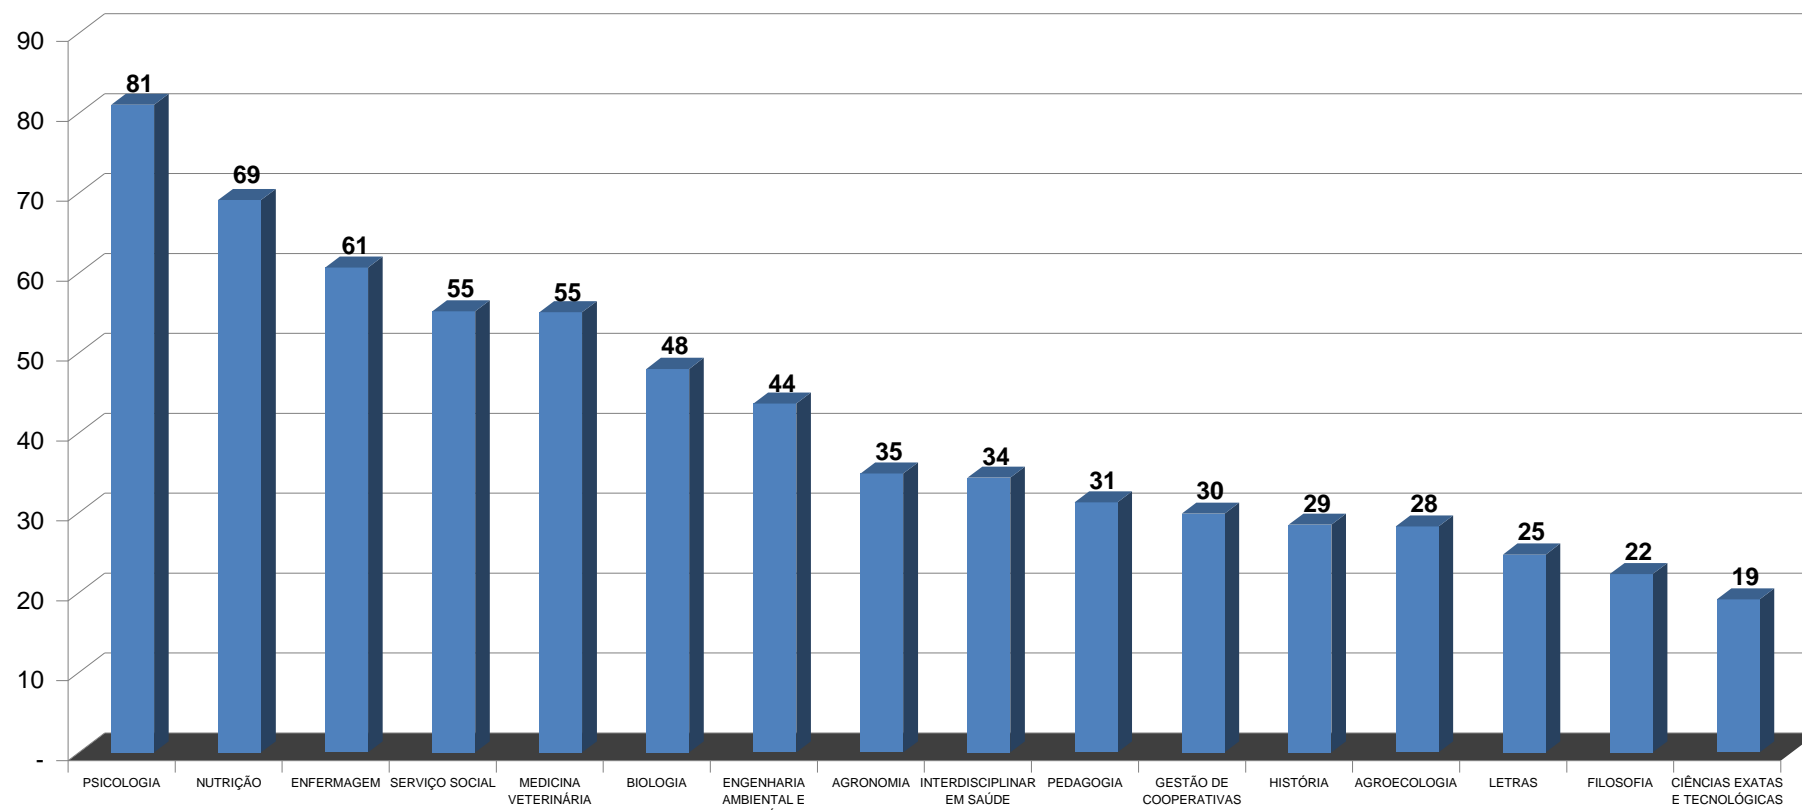

UNIVERSIDADE FEDERAL DO RECÔNCAVO DA BAHIA
Pró-Reitoria de Graduação
Coordenadoria de Políticas e Planejamento da Graduação

Nome do Campus	Nome do Curso	Turno	Formação	Nº Inscritos	Vagas Ofertadas	Concorrência	Ranking
CCS	PSICOLOGIA	Integral	Bacharelado	2.431	30	81	1º
CCS	NUTRIÇÃO	Integral	Bacharelado	2.073	30	69	2º
CCS	ENFERMAGEM	Integral	Bacharelado	1.820	30	61	3º
CAHL	SERVIÇO SOCIAL	Integral	Bacharelado	2.759	50	55	4º
CCAAB	MEDICINA VETERINÁRIA	Integral	Bacharelado	2.203	40	55	5º
CCAAB	BIOLOGIA	Noturno	Licenciatura	1.919	40	48	6º
CETEC	ENGENHARIA AMBIENTAL E SANITÁRIA	Integral	Bacharelado	1.746	40	44	7º
CCAAB	AGRONOMIA	Integral	Bacharelado	1.744	50	35	8º
CCS	INTERDISCIPLINAR EM SAÚDE	Integral	Bacharelado	1.719	50	34	9º
CFP	PEDAGOGIA	Noturno	Licenciatura	1.564	50	31	10º
CCAAB	GESTÃO DE COOPERATIVAS	Noturno	Tecnológico	2.090	70	30	11º
CAHL	HISTÓRIA	Integral	Licenciatura	1.425	50	29	12º
CCAAB	AGROECOLOGIA	Integral	Tecnológico	1.695	60	28	13º
CFP	LETRAS	Noturno	Licenciatura	1.237	50	25	14º
CFP	FILOSOFIA	Noturno	Licenciatura	1.339	60	22	15º
CETEC	CIÊNCIAS EXATAS E TECNOLÓGICAS	Integral	Bacharelado	2.870	150	19	16º
Total				30.634	850	36	

Centro	Vagas	Inscritos	Concorrência
CCS	140	8.043	57
CAHL	100	4.184	42
CCAAB	260	9.651	37
CFP	160	4.140	26
CETEC	190	4.616	24

UNIVERSIDADE FEDERAL DO RECÔNCAVO DA BAHIA
Pró-Reitoria de Graduação
Coordenadoria de Políticas e Planejamento da Graduação

Ranking de Concorrência
SISU 2012.2