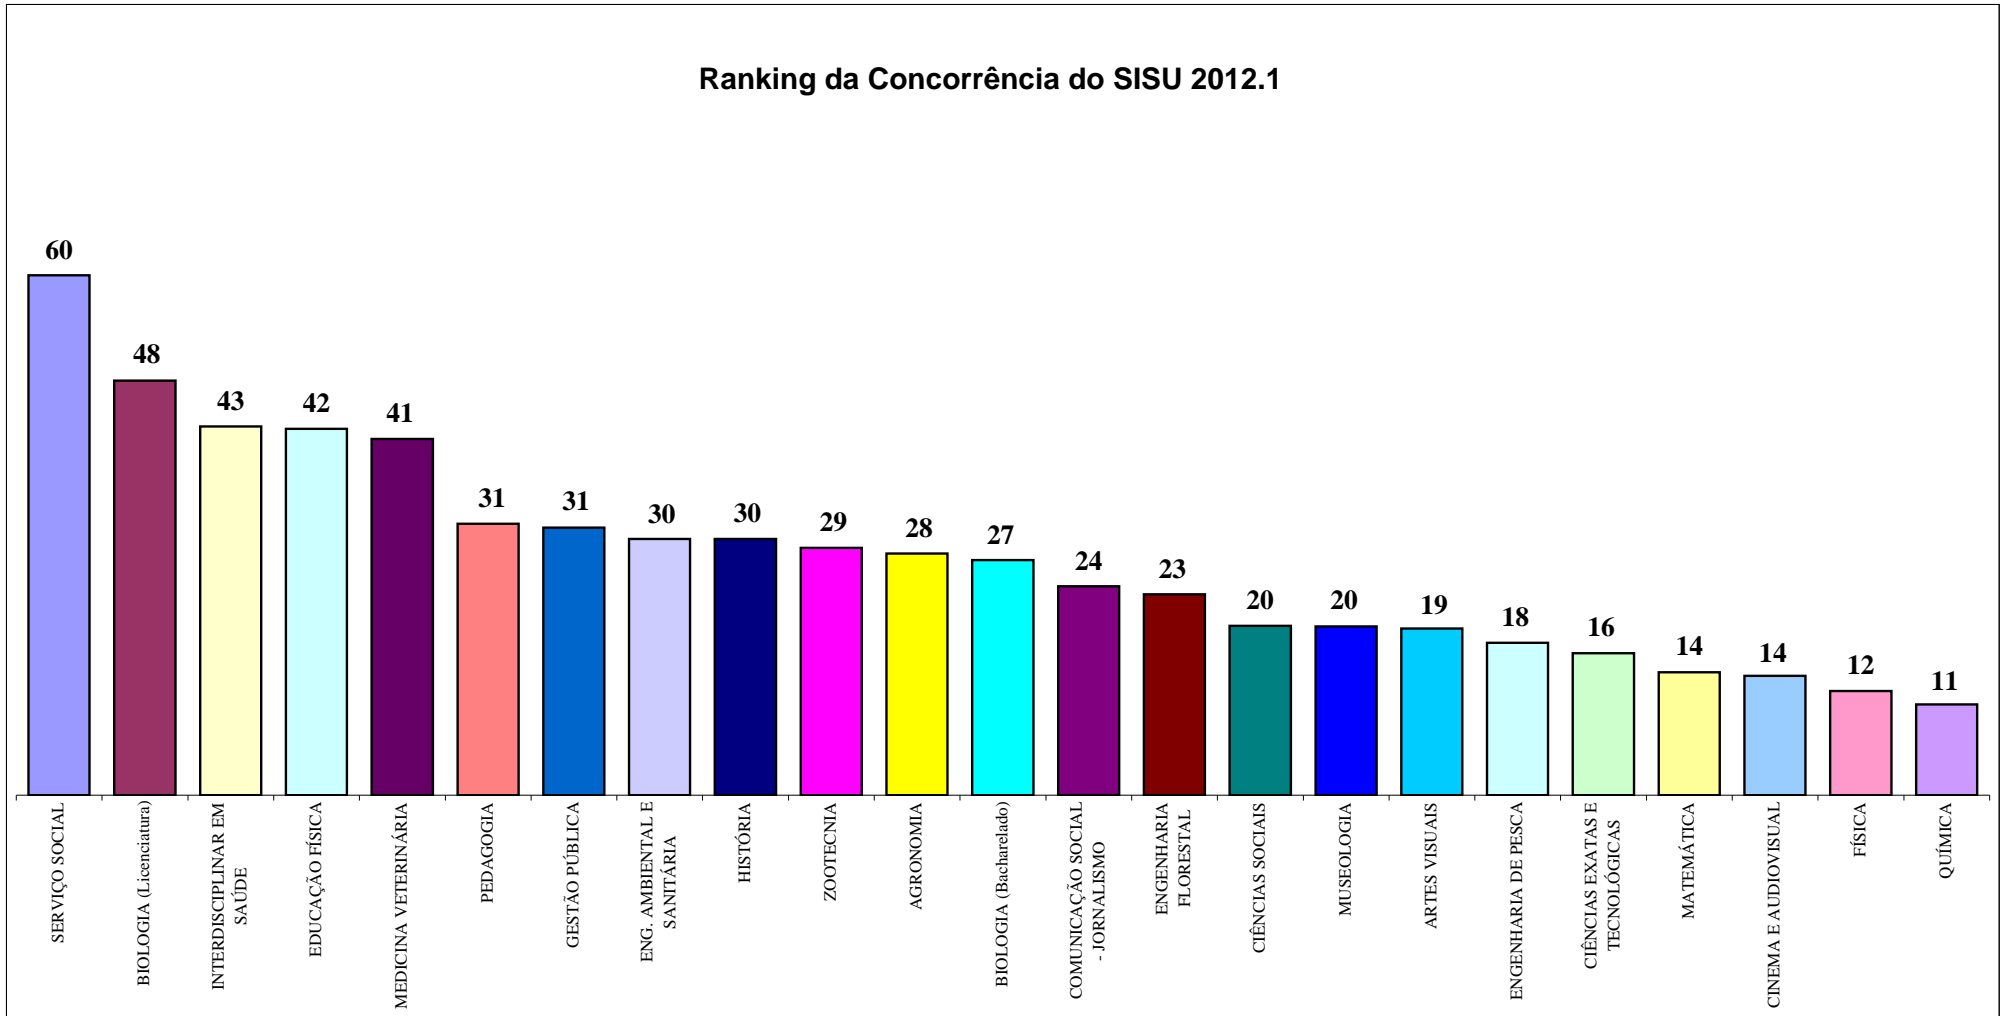

UNIVERSIDADE FEDERAL DO RECÔNCAVO DA BAHIA
PRÓ-REITORIA DE GRADUAÇÃO
Coord. Políticas e Planejamento de Graduação

Ranking da Concorrência do SISU 2012.1

Fonte: Sistema de Seleção Unificada (SISU)

UNIVERSIDADE FEDERAL DO RECÔNCAVO DA BAHIA
PRÓ-REITORIA DE GRADUAÇÃO
Coord. Políticas e Planejamento de Graduação